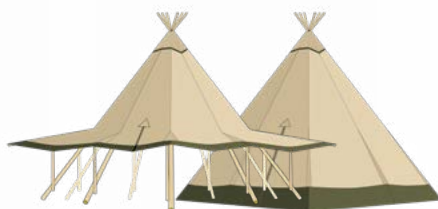

Stratus 72 Evhex FR/C

1 porta senza pali

18,172 €

- 20583-1 ST 72 Tessuto teli set Evhex FR/C, 1 porta
- 21001 CI/ST 72 Pali set Pro senza sp
- 20507 ST 72 Extra pali set Pro
- 21008 CI/ST 72 Accessori montaggio etc Pro
- 20506 CI/ST 72 Extra Accessori montaggio etc Pro
- 21607 Tessuto teli-sollevamento kit

Stratus 72 Cotpolhex

2 porte con pali

16,012 €

- 20806 ST 72 Tessuto teli set Cotpolhex
- 21005 CI/ST 72 Pali set Pro con sp
- 20507 ST 72 Extra pali set Pro
- 21008 CI/ST 72 Accessori montaggio etc Pro
- 20506 CI/ST 72 Extra Accessori montaggio etc Pro
- 21607 Tessuto teli-sollevamento kit